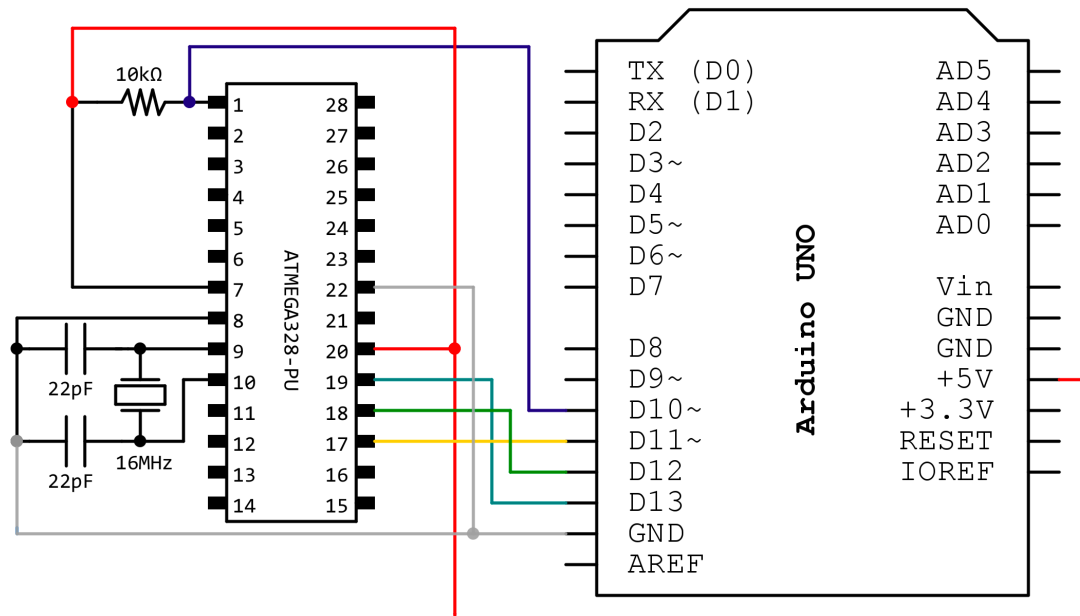

Arduino

Carga de bootloader

Conexión USB

Fuente de alimentación

<b>ARDUINO A MEDIDA</b>	D.BY L.M.T.
	22-MAY-2020
v1.0	
AUTOMATISMOS MAR DEL PLATA www.automatismos-mdq.com.ar	