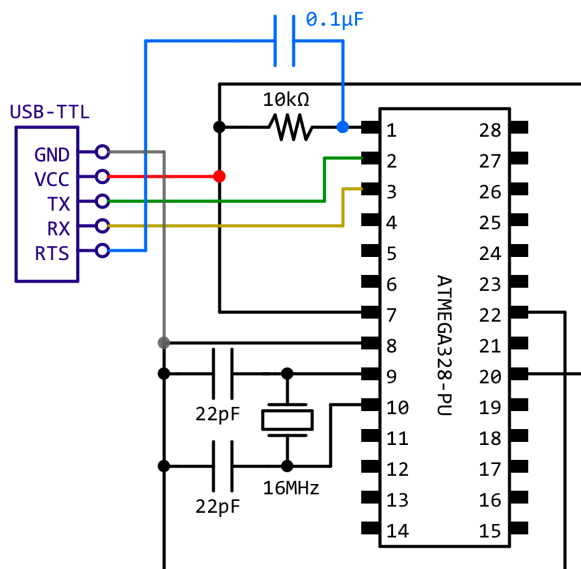

Arduino

Carga de bootloader

Conexión USB

Fuente de alimentación

<b>ARDUINO A MEDIDA</b>	D.BY L.M.T.
	22-MAY-2020
v1.0	
AUTOMATISMOS MAR DEL PLATA www.automatismos-mdq.com.ar	