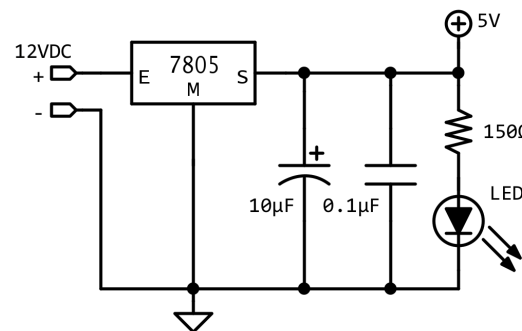

Arduino

Carga de bootloader

Conexión USB

Fuente de alimentación

<b>ARDUINO A MEDIDA</b>	D.BY L.M.T.
	22-MAY-2020
v1.0	
AUTOMATISMOS MAR DEL PLATA www.automatismos-mdq.com.ar	